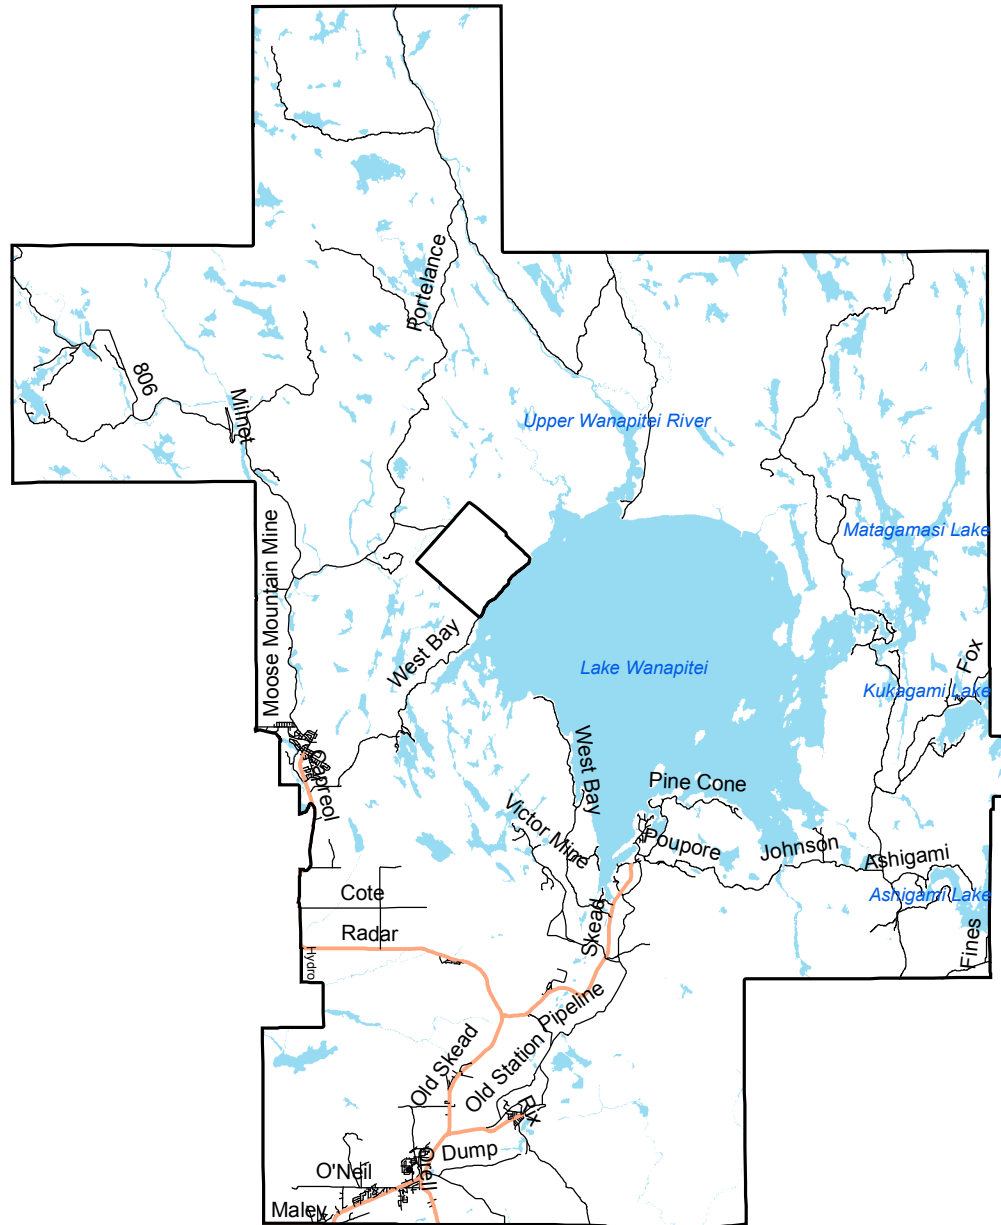

Ward 6/ Quartier 6

City of Greater Sudbury, Ville du Grand Sudbury

Drawing not to scale
Dessin non à l'échelle

Ward 6 / Quartier 6
2016 Population: 14,089
Area/aire: 362.8 km²

Ward 7/ Quartier 7

City of Greater Sudbury, Ville du Grand Sudbury

Drawing not to scale
Dessin non à l'échelle

Ward 7 / Quartier 7
2016 Population: 13,780
Area/aire: 1,196.3 km²

Ward 8/ Quartier 8

City of Greater Sudbury, Ville du Grand Sudbury

Drawing not to scale
Dessin non à l'échelle